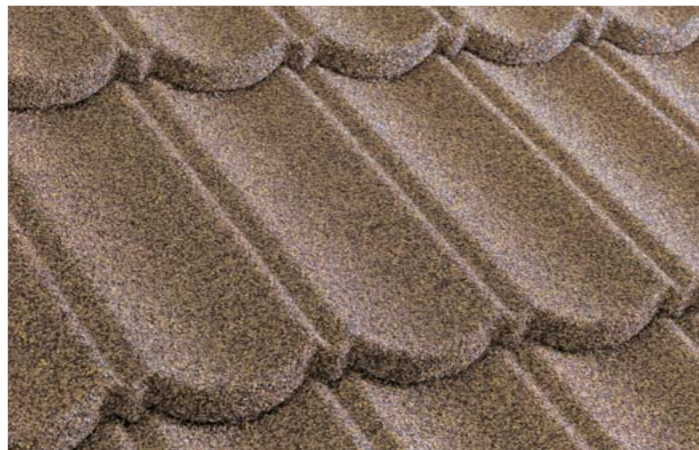

Метробонд

Традиционный классический профиль, создающий эффект натуральной черепичной кровли. Прекрасно сочетается с разными архитектурными стилями.

MetroBond[®]

Метробонд

Традиционный классический профиль, создающий эффект натуральной черепичной кровли. Прекрасно сочетается с разными архитектурными стилями.

MetroBond[®]

Метробонд

Традиционный классический профиль, создающий эффект натуральной черепичной кровли. Прекрасно сочетается с разными архитектурными стилями.

MetroBond[®]

Метробонд

Традиционный классический профиль, создающий эффект натуральной черепичной кровли. Прекрасно сочетается с разными архитектурными стилями.

MetroBond[®]

Метробонд

Традиционный классический профиль, создающий эффект натуральной черепичной кровли. Прекрасно сочетается с разными архитектурными стилями.

MetroShake[®]

Метрошейк

Профиль воссоздает традиционный кровельный материал — натуральный сланец. Благородный, элегантный, долговечный и надежный.

MetroShake[®]

Метрошейк

Профиль воссоздает традиционный кровельный материал — натуральный сланец. Благородный, элегантный, долговечный и надежный.